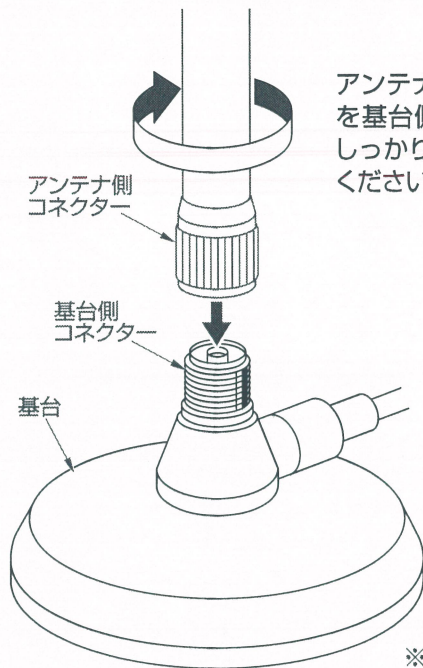

取付方法

アンテナ側コネクタを基台側コネクタにしっかりとねじ込んでください。

※基台は含まれておりません。

日本アンテナ株式会社

本社 / 〒116-8581 東京都荒川区西尾久7-49-8 ☎(03) 3893-5221 (大代)

※製品改良のため、仕様、外観の一部を予告なく変更することがあります。

CM-P500-J24-01 平成20年11月